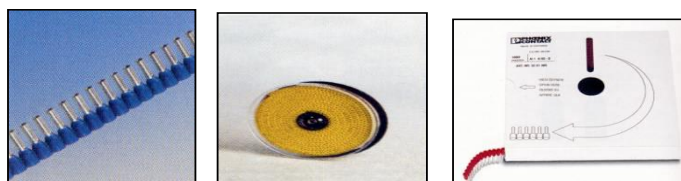

Isolierte Aderendhülsen

Stand Mai 2017

Preise isolierte Aderendhülsen incl. aller MTZ- und CU-Zuschläge!

Isolierte Aderendhülsen als Streifen- und Rollenware

Querschnitt / Farbe

Streifen (S)

0,5 orange, weiß	500
0,75 grau, weiß, hellblau	500
1,0 rot, gelb	500
1,5 schwarz, rot	500
2,5 blau, grau	500

Querschnitt / Farbe

Kleinspule (KS)

0,5 orange, weiß	1.100
0,75 grau, weiß, hellblau	1.100
1,0 rot, gelb	800
1,5 schwarz, rot	800
2,5 blau, grau	500

Querschnitt / Farbe

Mittelspule

0,5 orange, weiß	10.000
0,75 grau, weiß, hellblau	10.000
1,0 rot, gelb	7.500
1,5 schwarz, rot	7.500
2,5 blau, grau	5.000