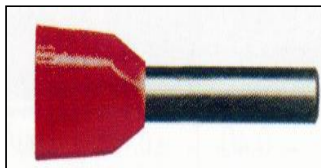

Querschnitt / Farbe

Mittelspule

0,5 orange, weiß	10.000
0,75 grau, weiß, hellblau	10.000
1,0 rot, gelb	7.500
1,5 schwarz, rot	7.500
2,5 blau, grau	5.000

FRANZ HEIGL GmbH

Soyerhofstraße 16 (Rgb.)
81547 München

Aderendhülsen Sondertypen

aus Cu- galvanisch verzinkt

Isolierte Aderendhülsen XL für kurzschlussfeste Leitungen

Alle genannten Preise in Euro per 1000 Stück incl. ALLER CU- bzw. ME-Zuschläge!

Querschnitt / Farbe